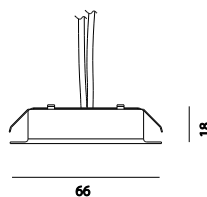

### Specifikationer

<b>Montering / Mounting</b>	Indbygning / Recessed	<b>Materiale / Material</b>	Stål / Steel
<b>Beregnet for / Place in use</b>	Indendørs / Interieur	<b>Antal lyskilder / Number of lamps</b>	1
<b>Direkte i isolering / Directly in insulation</b>	Ja / Yes	<b>Inklusiv lyskilde / Lamp included</b>	Ja / Yes
<b>IP klasse / IP class</b>	20/44	<b>Kip vinkel / Kip angle</b>	-
<b>Udsæringsmål / Cutout diameter</b>	Ø 56mm	<b>Volt / Voltage</b>	12V
<b>Højde på armatur / Luminaire height</b>	18mm	<b>Ledningstype / Cable</b>	Inkl. 2m / Incl. 2m
<b>Mål / Measures</b>	Ø 66mm	<b>Egnet for sløjfning / Suitable for through-wiring</b>	Nej / No
<b>Vægt / Weight</b>	150g		