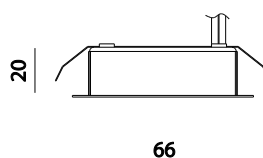

DL-3120

Downlight 12V

Specifikationer

Montering / Mounting	Indbygning / Recessed	Materiale / Material	Stål / Steel
Beregnet for / Place in use	Indendørs / Interieur	Antal lyskilder / Number of lamps	1
Direkte i isolering / Directly in insulation	Nej / No	Inklusiv lyskilde / Lamp included	Ja / Yes
IP klasse / IP class	20/44	Kip vinkel / Kip angle	-
Udskæringsmål / Cutout diameter	Ø 56mm	Volt / Voltage	12V
Højde på armatur / Luminaire height	18mm	Ledningstype / Cable	Inkl. 2m / Incl.2m
Mål / Measures	Ø 66mm	Egnet for sløjfning / Suitable for through-wiring	Nej / No
Vægt / Weight	150g		