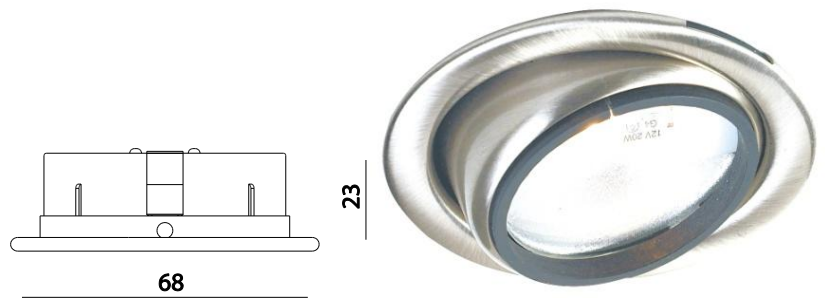

# DL-3151

### Specifikationer

<b>Montering / Mounting</b>	Indbygning / Recessed	<b>Materiale / Material</b>	Stål / Steel
<b>Beregnet for / Place in use</b>	Indendørs / Interieur	<b>Antal lyskilder / Number of lamps</b>	1
<b>Direkte i isolering / Directly in insulation</b>	Ja / Yes	<b>Inklusiv lyskilde / Lamp included</b>	Ja / Yes
<b>IP klasse / IP class</b>	20/44	<b>Kip vinkel / Kip angle</b>	22°
<b>Udskæringsmål / Cutout diameter</b>	Ø 58 mm	<b>Volt / Voltage</b>	12V
<b>Højde på armatur / Luminaire height</b>	23mm	<b>Ledningstype / Cable</b>	Inkl. 2m / Incl.2m
<b>Mål / Measures</b>	Ø 68 mm	<b>Egnet for sløjfning / Suitable for through-wiring</b>	Nej / No
<b>Vægt / Weight</b>	160g		