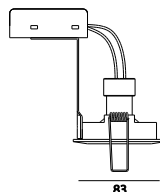

DL-83

Downlight 12V

Specifikationer

Montering / Mounting	Indbygning / Recessed	Materiale / Material	Støbt aluminium / Diecast aluminium
Beregnet for / place in use	Indendørs / Interieur	Antal lyskilder / Number of lamps	1
Direkte i isolering / Directly in insulation	Nej / No	Inklusiv lyskilde / Lamp included	Nej / No
IP klasse / IP class	20/44	Kip vinkel / Kip angle	35°
Udskæringsmål / Cutout diameter	Ø 74mm	Volt / Voltage	12V
Højde på armatur / Luminaire height	118mm	Ledningstype / Cable	70°
Mål / Measures	Ø 83mm	Egnet for sløjfning / Suitable for through-wiring	Nej / No
Vægt / Weight	280g		

EAN nr. / EAN no.	Farve / Colour	Lyskilde / Lamp description
5703509420250	Hvid / White	35W GU5,3 MR16 aluminium eller koldtlysreflektor / Aluminium or coolbeamlamp
5703509420267	Krom / Chrome	35W GU5,3 MR16 aluminium eller koldtlysreflektor / Aluminium or coolbeamlamp
5703509420298	Børstet / Satin	35W GU5,3 MR16 aluminium eller koldtlysreflektor / Aluminium or coolbeamlamp
5703509420281	Messing / Brass	35W GU5,3 MR16 aluminium eller koldtlysreflektor / Aluminium or coolbeamlamp
5703509420243	Galvaniseret / Galvanized	35W GU5,3 MR16 aluminium eller koldtlysreflektor / Aluminium or coolbeamlamp