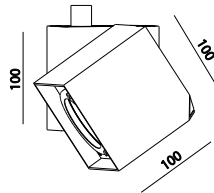

Centi

Spotlight 3F 230V

Specifikationer

Montering / Mounting	Skinne / Track	Materiale / Material	Støbt aluminium / Diecast aluminium
Beregnet for / Place in use	Indendørs / Interieur	LED type	BridgeLux
IP klasse / IP class	20	Farvetemperatur / Colour temperature	3314K
Mål / Measures	100 x 100mm	Lumen	633
Vægt / Weight	920g	Farvegengivelse RA / CRI	81
		Volt / Voltage	230V