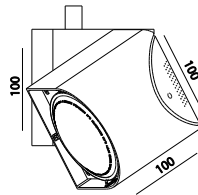

Deci

Spotlight 3F 230V

Specifikationer

Montering / Mounting	Skinne / Track	Materiale / Material	Støbt aluminium / Diecast aluminium
Beregnet for / Place in use	Indendørs / Interieur	LED type	BridgeLux
IP klasse / IP class	20	Farvetemperatur / Colour temperature	3314K
Mål / Measures	100 x 100mm	Lumen	633
Vægt / Weight	890g	Farvegengivelse RA / CRI	81
		Volt / Voltage	230V