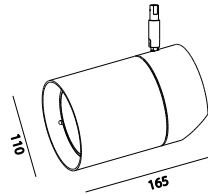

Milli

Spotlight 3F 230V

Specifikationer

Montering / Mounting	Skinne / Track	Materiale / Material	Støbt aluminium / Diecast aluminium
Beregnet for / Place in use	Indendørs / Interieur	LED type	BridgeLux
IP klasse / IP class	20	Farvetemperatur / Colour temperatur	3314K
Mål / Measures	110 x 165mm	Lumen	633
Vægt / Weight	890g	Farvegengivelse RA / CRI	81
		Volt / Voltage	230V