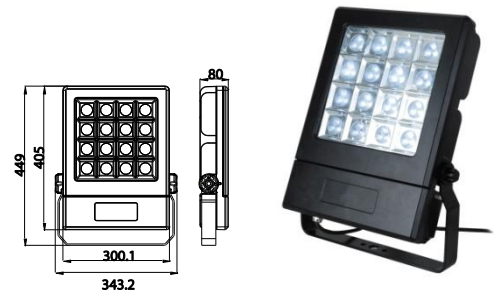

Maxi Floodlight

Udendørs

Specifikationer

Montering / Mounting	I terræn / <i>On ground</i>	Materiale / Material	Aluminium / <i>Aluminium</i>
Beregnet for / Place in use	Udendørs / <i>Exterieur</i>	LED type	CREE XP
IP klasse / IP class	65	Farvetemperatur / Colour temperature	4200K
Mål / Measures	343,2 x 405mm	Lumen	6.400 lm
Vægt / Weight	5.000g	Levetid / Life time	> 50.000
		Farvegengivelse / CRI	80
		Incl. driver	Ja / Yes
		Volt / Voltage	230V

EAN nr. / EAN no.	Farve / Colour	Lyskilde / Lamp description
5703509664364	Sort / <i>Black</i>	83W LED