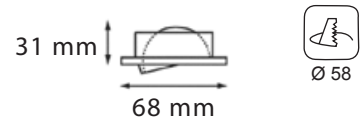

DOWNLIGHTS 12 v

DL224

Lampa	Watt (max)	Inbygg- nadshöjd	Material	Färg	Övrigt	IP
Coolbeam 12v HI-Spot 230v	50 50	115	Stål/Alumi- nium	Vit, krom, borstat stål, mäs- sing	Fattning GX 5,3 Fattning GU10 Ställbar	20

DL3110/3120

Lampa	Watt (max)	Mått (mm)	Material	Färg	Övrigt	IP
Stifthalogen 12v	10/20	Ø 65	Stål	Vit, svart, krom, mässing, borstat	Fattning G4	20/44
Tillbehör, påbyggnadsring		Höjd: 24	Stål	Vit, svart, krom, mässing, borstat	Passar även 3151	-