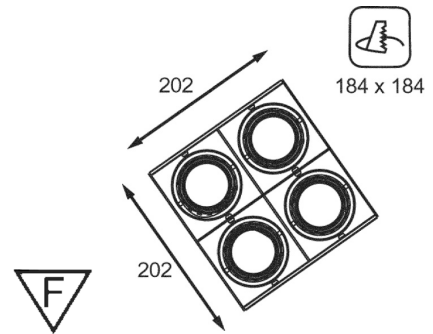

DOWNLIGHTS 12 v

DL224

Lampa	Watt (max)	Inbygg- nadshöjd	Material	Färg	Övrigt	IP
Coolbeam 12v HI-Spot 230v	50 50	115	Stål/Alumi- nium	Vit, krom, borstat stål, mäs- sing	Fattning GX 5,3 Fattning GU10 Ställbar	20

DL3110/3120

Lampa	Watt (max)	Mått (mm)	Material	Färg	Övrigt	IP
Stifthalogen 12v	10/20	Ø 65	Stål	Vit, svart, krom, mässing, borstat	Fattning G4	20/44
Tillbehör, påbyggnadsring		Höjd: 24	Stål	Vit, svart, krom, mässing, borstat	Passar även 3151	-

DL3151

Lampa	Watt (max)	Mått (mm)	Material	Färg	Övrigt	IP
Stifthalogen 12v	10/20	Ø 68	Stål	Vit, svart, krom, mässing, borstat	Ställbar 22° Fattning G4	20/44
Tillbehör, påbyggnadsring		Höjd: 24	Stål	Vit, svart, krom, mässing, borstat	Passar även 3110/3120	-