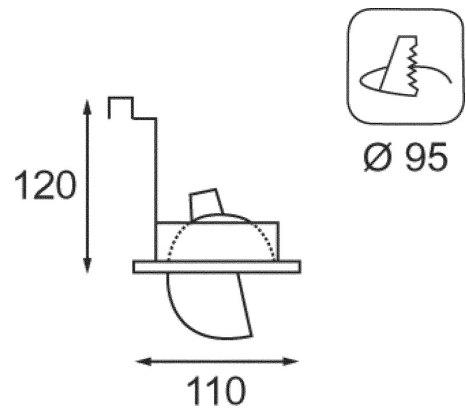

## DOWNLIGHTS 12 v

DL-208

Lampa	Watt (max)	Mått (mm)	Material	Färg	Övrigt	IP
Coolbeam 12V	35	Ø 110	Aluminium	Vit, krom, mässing, borstat stål	Ställbar 90° Fattning GX 5,3	20