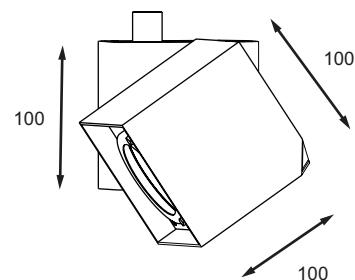

SKENBUNDEN BELYSNING 3F

Centi

| Lampa | Watt | Design | Material | Färg | Fattning | Vinkel | IP |
|--------|----------------------------|-------------|-----------|-----------------|-----------------|-----------|----|
| CDM-TM | 20/35 Kalljusspegel 50W | Vagn Dyring | Aluminium | Vit, Svart, Alu | PGJ 5 GY 5,3 | CDM: 36 ° | 20 |

Deci

| Lampa | Watt | Design | Material | Färg | Fattning | Vinkel | IP |
|--------|----------------------------|-------------|-----------|-----------------|-----------------|-----------|----|
| CDM-TM | 20/35 Kalljusspegel 50W | Vagn Dyring | Aluminium | Vit, Svart, Alu | PGJ 5 GY 5,3 | CDM: 36 ° | 20 |

Milli

| Lampa | Watt | Design | Material | Färg | Fattning | Vinkel | IP |
|--------|----------------------------|-------------|-----------|-----------------|-----------------|-----------|----|
| CDM-TM | 20/35 Kalljusspegel 50W | Vagn Dyring | Aluminium | Vit, Svart, Alu | PGJ 5 GY 5,3 | CDM: 36 ° | 20 |