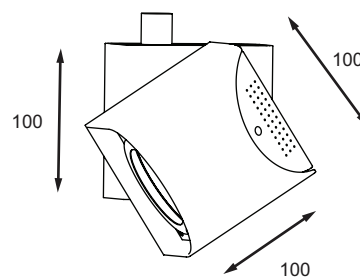

SKENBUNDEN BELYSNING 3F

Centi

| Lampa | Watt | Design | Material | Färg | Fattning | Vinkel | IP |
|--------|----------------------------|-------------|-----------|-----------------|-----------------|-----------|----|
| CDM-TM | 20/35 Kalljusspegel 50W | Vagn Dyring | Aluminium | Vit, Svart, Alu | PGJ 5 GY 5,3 | CDM: 36 ° | 20 |

Deci

| Lampa | Watt | Design | Material | Färg | Fattning | Vinkel | IP |
|--------|----------------------------|-------------|-----------|-----------------|-----------------|-----------|----|
| CDM-TM | 20/35 Kalljusspegel 50W | Vagn Dyring | Aluminium | Vit, Svart, Alu | PGJ 5 GY 5,3 | CDM: 36 ° | 20 |

Milli

| Lampa | Watt | Design | Material | Färg | Fattning | Vinkel | IP |
|--------|----------------------------|-------------|-----------|-----------------|-----------------|-----------|----|
| CDM-TM | 20/35 Kalljusspegel 50W | Vagn Dyring | Aluminium | Vit, Svart, Alu | PGJ 5 GY 5,3 | CDM: 36 ° | 20 |