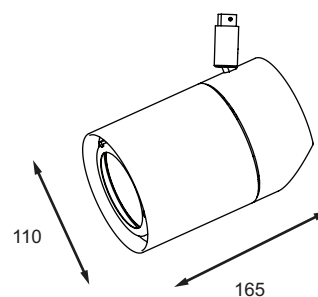

SKENBUNDEN BELYSNING 3F

Centi

| Lampa | Watt | Design | Material | Färg | Fattning | Vinkel | IP |
|--------|----------------------------|-------------|-----------|-----------------|-----------------|-----------|----|
| CDM-TM | 20/35 Kalljusspegel 50W | Vagn Dyring | Aluminium | Vit, Svart, Alu | PGJ 5 GY 5,3 | CDM: 36 ° | 20 |

Deci

| Lampa | Watt | Design | Material | Färg | Fattning | Vinkel | IP |
|--------|----------------------------|-------------|-----------|-----------------|-----------------|-----------|----|
| CDM-TM | 20/35 Kalljusspegel 50W | Vagn Dyring | Aluminium | Vit, Svart, Alu | PGJ 5 GY 5,3 | CDM: 36 ° | 20 |

Milli

| Lampa | Watt | Design | Material | Färg | Fattning | Vinkel | IP |
|--------|----------------------------|-------------|-----------|-----------------|-----------------|-----------|----|
| CDM-TM | 20/35 Kalljusspegel 50W | Vagn Dyring | Aluminium | Vit, Svart, Alu | PGJ 5 GY 5,3 | CDM: 36 ° | 20 |